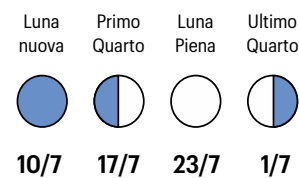

La Luna

Almanacco

Dall'inizio del 2021 sono passati 181 giorni. Alla fine del 2021 rimangono 184 giorni.

Il Santo

Adolfo di Osnabrück
Monaco cistercense e vescovo di Osnabrück